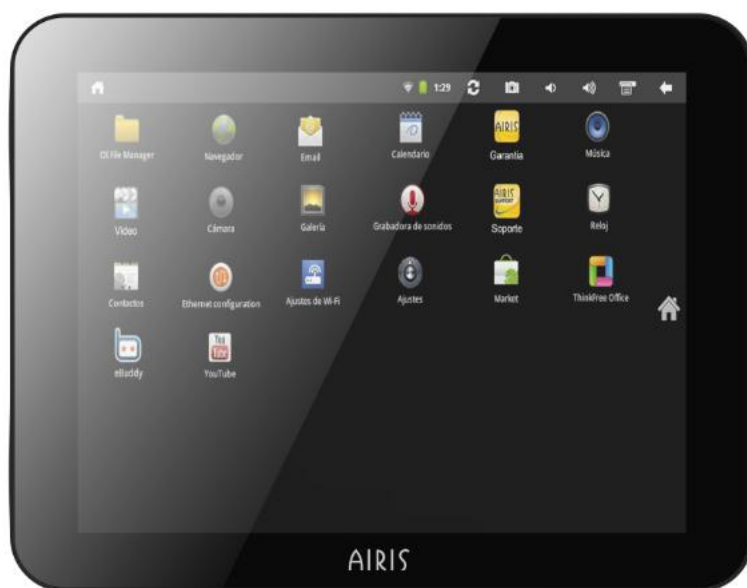

AIRIS OnePAD

AIRIS OnePAD 970

Pantalla	TFT 9.7" Panorámica Multitáctil Alta Resolución 1024 x 768
Procesador	Rockchip RK2918 ARM Cortex A8 Core V7 hasta 1.20 GHz
Controlador Gráfico	Integrado (Memoria Compartida) Compatible Alta Definición
Memoria y Almacenamiento	RAM 1 GB DDR3 Almacenamiento 4 GB NAND Flash (MLC)
Conectividad	1xUSB 2.0 (compatible USB 1.1) Lector de Tarjetas microSD/microSD-HC Salida de Audio (mini Jack) Salida mini HDMI WebCam
Comunicaciones	Tarjeta de Red Inalámbrica WiFi bgn
Sonido	Altavoz y Micrófono Integrados Salida de Línea
Batería y Alimentación	Batería de Polímero de Litio para autonomía hasta 7 horas aprox. Adaptador de Corriente AC/DC
Dimensiones y Peso	246 x 191 x 12.5 mm. (Ancho x Fondo x Alto) ~ Desde 0.60 Kg hasta 0,75 Kg
Sistema Operativo / Software	Android 2.3/4.0 (Compatible y actualizable 4.0), Suite Ofimática, Explorador de Internet, Gestor Correo Electrónico, Lector PDF, Reproductor Audio/Video, Acceso Directo a Market para Descarga de Aplicaciones y Juegos...